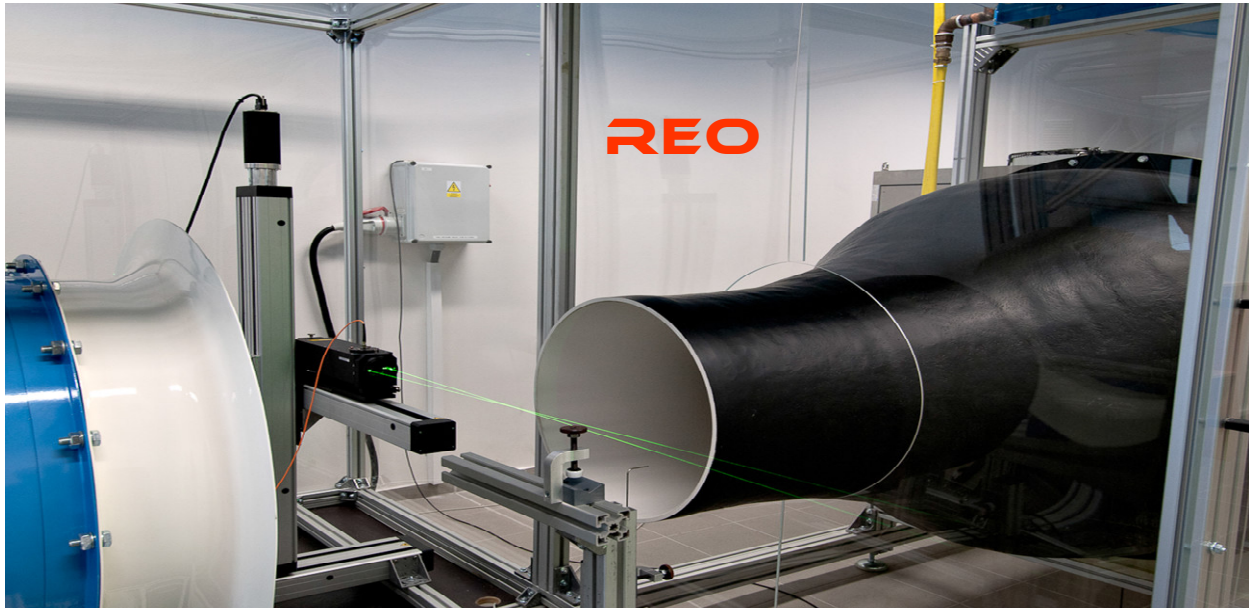

Willkommen

RÖSLER - ENGINEERING GmbH

Strömungsmesstechnik, Feindruck, Feuchte, Massestrom

Strömungsmessgeräte für Gase und Flüssigkeiten, Deponiegasmessung > 0,1m/s,

Wartungsarbeiten: unsere Homepage wird überarbeitet.